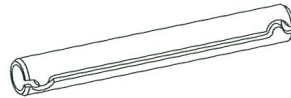

GOUPILLES SPECIALES

special pins Sonderstifte

Fente Croco Crocodile teeth split

Mit krokodilzähneförmigem Schlitz

Biseautée Bevelled

Mit schrägen Kanten

Auto-clipable Self locking

Selbstgesichertestifte

Fente trapèze Trapezoidal slot

Mit trapezförmigem Schlitz

Collerette Flanged

Mit Bördelrand

Demi-lune Half moon

Halbmond

Auto-centreuse Self adjusting

Selbstzentrierstifte

Protubérances With protuberances

Mit Höcker

Diverses formes de fente anti-enchevêtrement Various anti-tangling slots

Verschiedene Verkettungssperreschlitz

Les formes spécifiques de fente empêchent l'enchevêtrement des pièces entre elles lors des opérations de montage automatique ou de traitement de surface.

Specific forms of slots prevent pins from tangling during automatic feeding processes on assembly lines, or during coating operations made on the pins themselves.

Die spezifischen Schlitzformen ermöglichen die Verwicklung der Teile für die automatischen Montagen oder für die Oberflächenbehandlungen nicht.